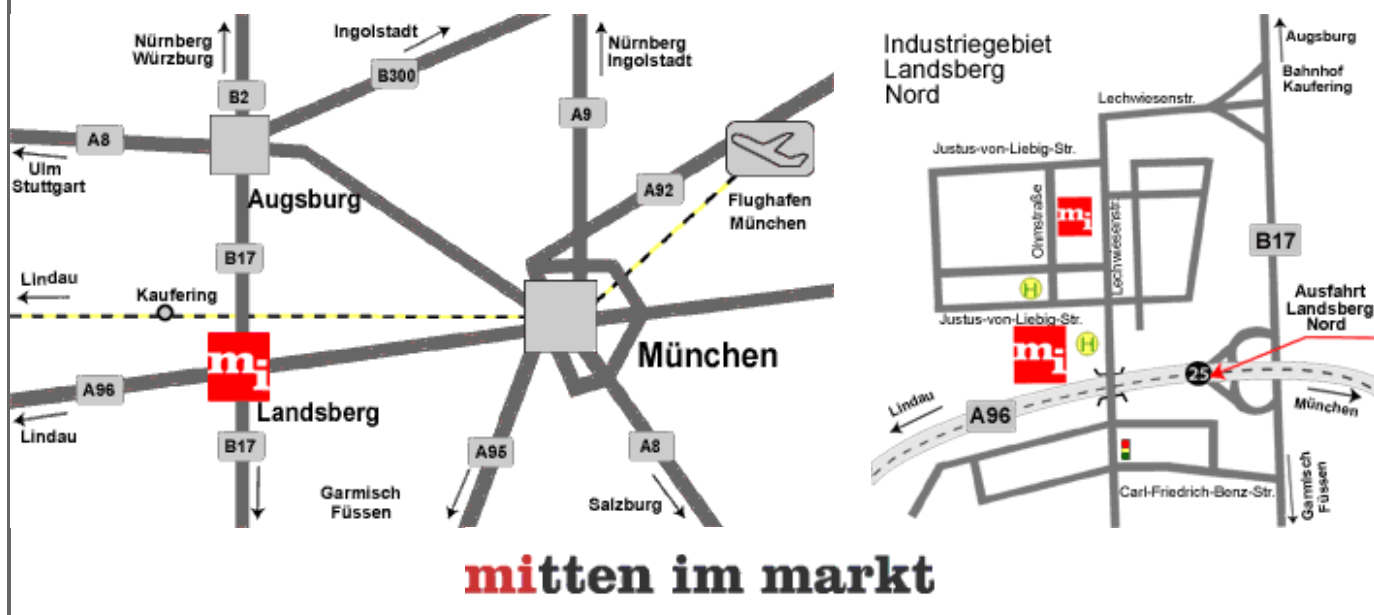

oder:

Flughafen München; von dort mit der S-Bahn S 8 bis zur Haltestelle Pasing. Mit der Bahn (IR, RE, RB) geht es von dort weiter in Richtung Kempten / Aulendorf. Ausstieg in Kaufering. Anschluß an Stadtbus (Richtung Industriegebiet Landsberg, Haltestelle direkt vor dem mi-Gebäude, Fahrtdauer ca. 7 Minuten) oder Taxi.

Per Bahn:

Hauptbahnhof München oder Augsburg; von dort per Bahn bis Kaufering, dann Anschluß an Stadtbus (Richtung Industriegebiet Landsberg, Haltestelle direkt vor dem mi-Gebäude, Fahrtdauer ca. 7 Minuten) oder Taxi.

Per Auto:

A 96 Ausfahrt Landsberg-Nord/Augsburg (25), rechts abbiegen auf die B 17, erste Ampel rechts, nächste Ampel rechts in die Lechwiesenstraße. Nach der Brücke links in die **Justus-von-Liebig-Straße** zum Firmenparkplatz von mi.

In die **Ohmstraße** gelangen Sie, wenn Sie am Hauptgebäude vorbeifahren und die erste Straße nach rechts einbiegen. Nach ca. 150 m befindet sich auf der rechten Seite die mi-Dependence, durch ein Firmenschild deutlich gekennzeichnet. Auch hier gibt es Parkmöglichkeiten für Gäste direkt neben dem Eingang auf der Nordseite.

verlag moderne industrie: Fachzeitschriften und andere moderne Medien

Heute schon informiert?

Das Fachmagazin für
die Metallbearbeitung